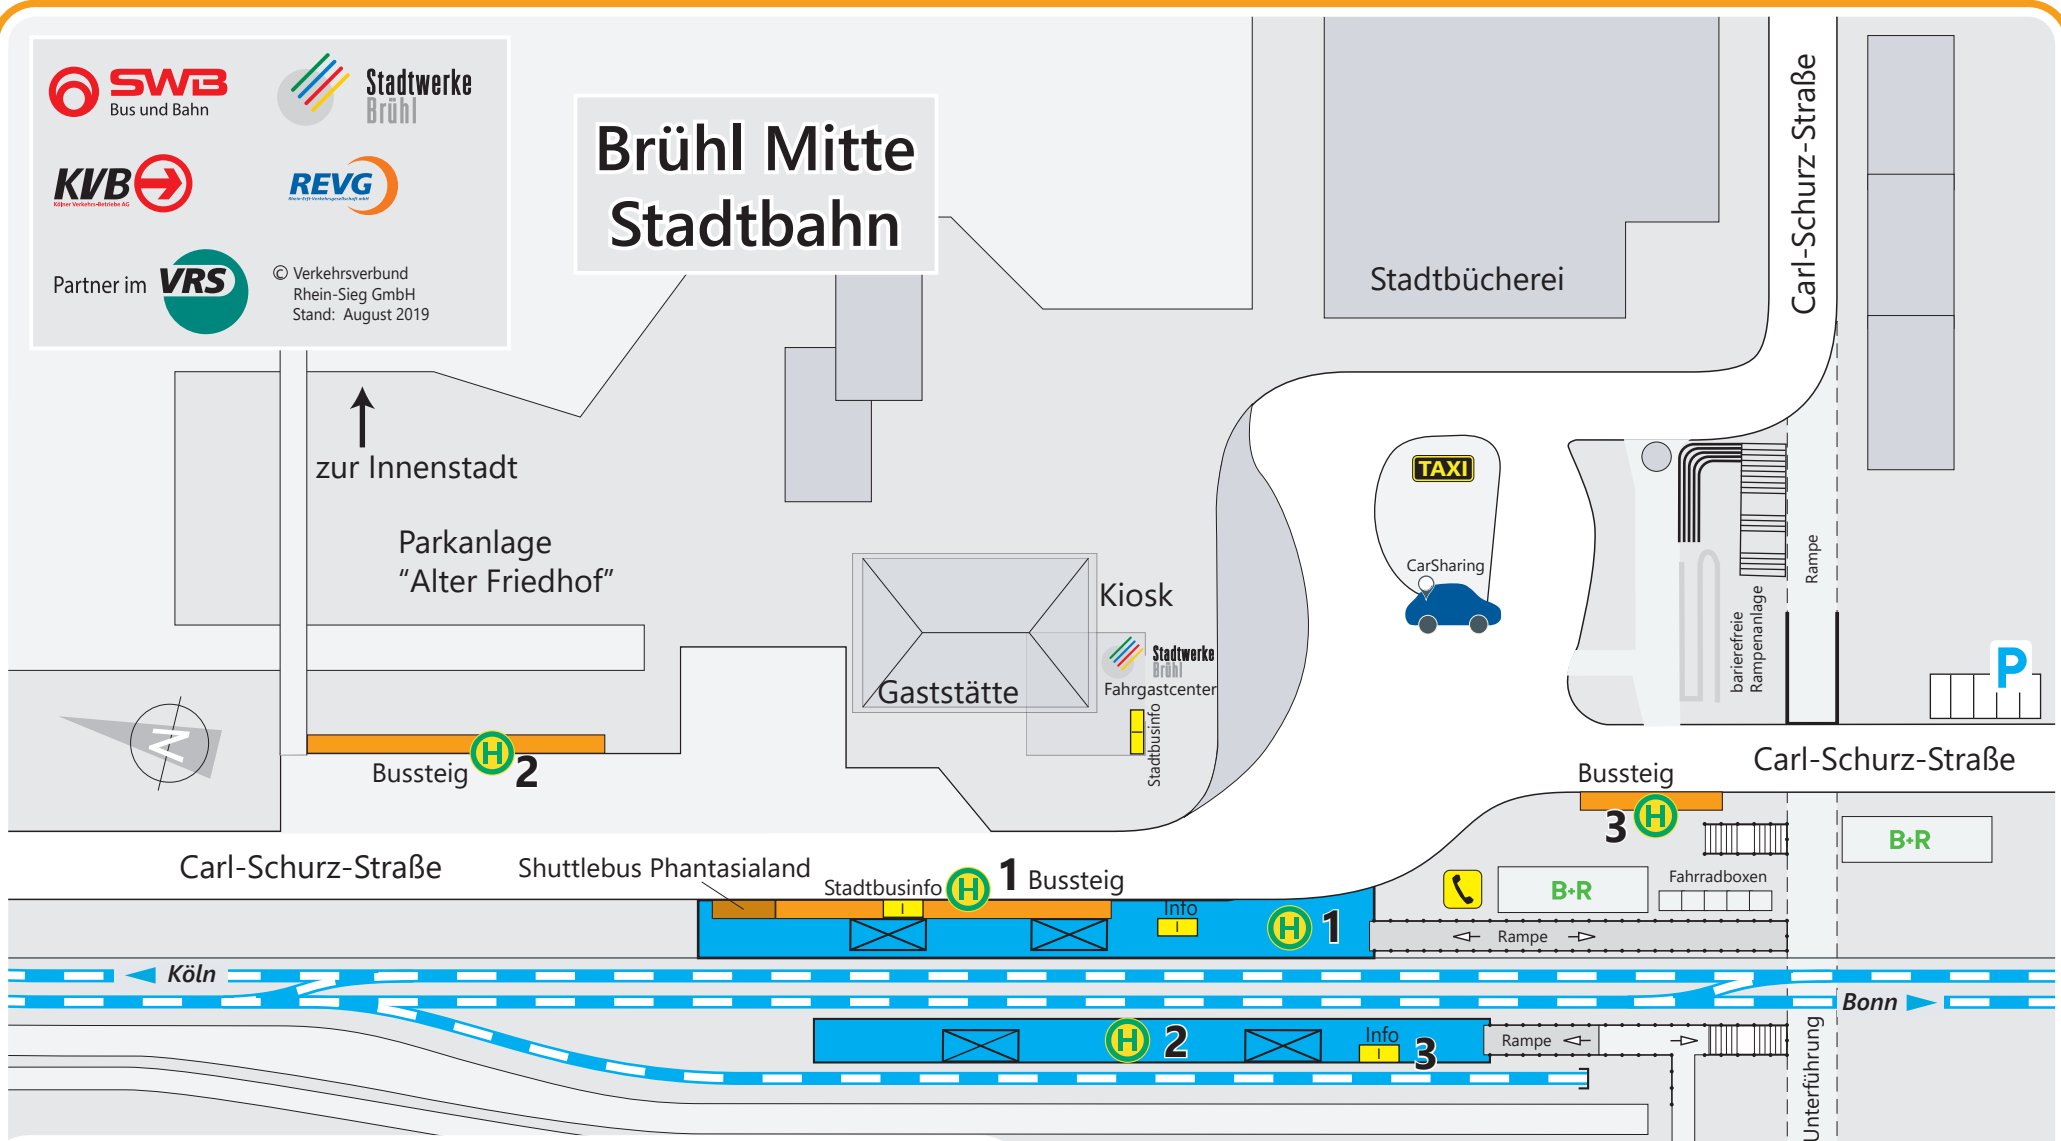

© Verkehrsverbund Rhein-Sieg GmbH
Stand: August 2019

Brühl Mitte Stadtbahn

Linie	Ziel	Bus	Linie	Ziel	Bus
701	Giesler Galerie - Mühlenstraße	1	706	Badorf, Nussbaumweg (Samstag (-Phantasialand))	3
701	Bf Kierberg - Heide, Schule	2	707	Geildorf - Eckdorf	1
702	Giesler Galerie - Mühlenstraße	1	709	Engeldorfer Straße ü. Jordanstraße	2
702	Heide, Schule	2	930	Wesseling Stadtbahn	2
703	Brühl Bf - Engeldorfer Straße	2	935	Köln-Meschenich - Hürth-Hermülheim	1,2
704	Brühl West, Roddergrube	1	985	Euskirchen Bf	3
704	Vochem, Frechener Straße	2	990	Erfstadt - Lechenich/Herrig	1
705	Brühl West, Wasserturm	1	PHL	Phantasialand	1
706	Badorf, Nussbaumweg (Mo. - Fr.) (-Phantasialand)	1	782	AST (0 22 32) 1 97 31	3

Linie	Ziel	Bahn
18	Köln Hbf - Thielenbruch	1
18	Schwadorf - Bornheim - Bonn Hbf	2

Konzeption und Gestaltung

 Stadtwerke Bonn Verkehrs-GmbH

barrierefreie Rampenanlage
 Rampe