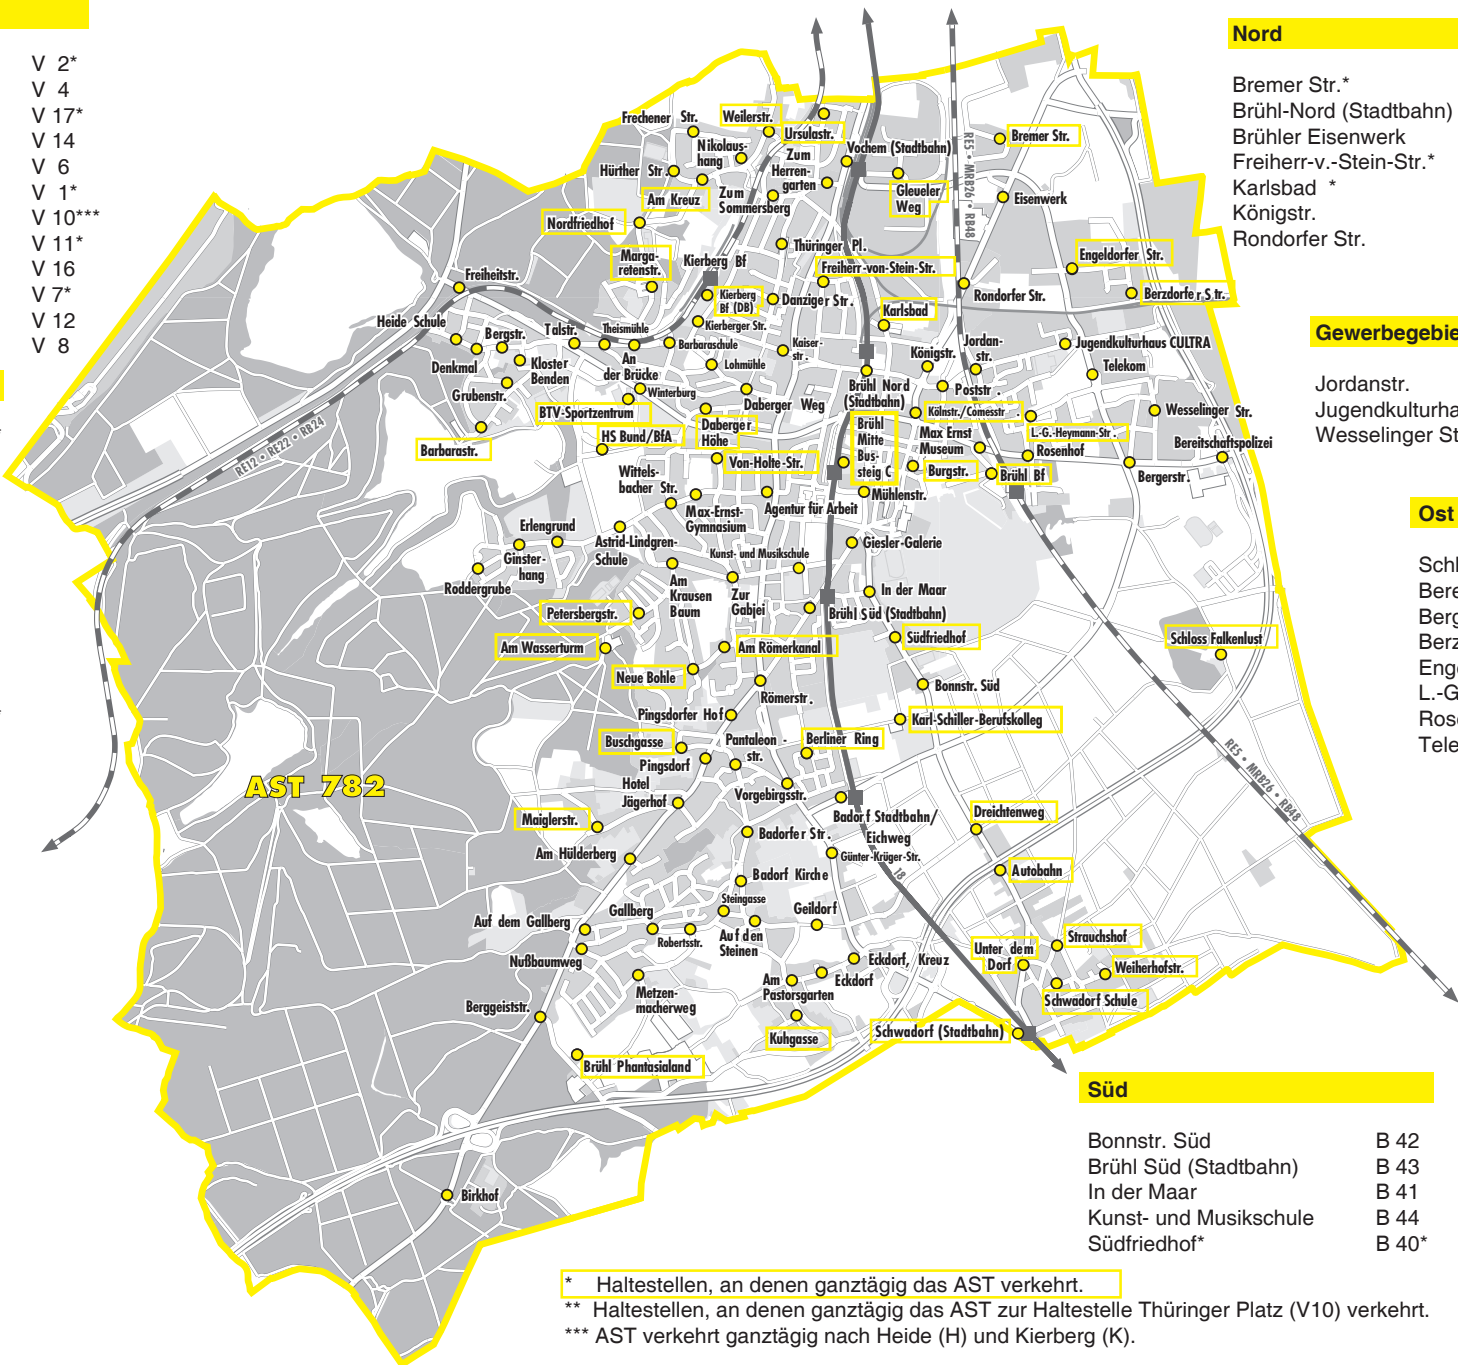

Heide

Barbarastr. *	H 10*
HS Bund/BfA *	H 14*
Freiheitsstr.	H 12
Heide Denkmal **	H 6**
Heide Schule	H 4
Heide, Bergstr.	H 11
Heide, Grubenstr.	H 13
Kloster Benden	H 8

Vochem

Am Kreuz*	V 2*
Frechener Str.	V 4
Gleueler Weg*	V 17*
Hürther Str.	V 14
Nikolaushang	V 6
Nordfriedhof*	V 1*
Thüringer Platz ***	V 10***
Ursulastr.*	V 11*
Vochem (Stadtbahn)	V 16
Weilerstr. *	V 7*
Zum Herrengarten	V 12
Zum Sommersberg	V 8

Gewerbegebiet Ost

Jordanstr.	G 4
Jugendkulturhaus CULTRA	G 2
Wesseling Str.	G 6

Ost

Schloss Falkenlust*	O 1*
Bereitschaftspolizei	O 2
Bergerstr.	O 4
Berzdorfer Str.*	O 12*
Engeldorfer Str.*	O 13*
L.-G.-Heymann-Str.*	O 9*
Rosenhof	O 6
Telekom	O 11

Süd

Bonnstr. Süd	B 42
Brühl Süd (Stadtbahn)	B 43
In der Maar	B 41
Kunst- und Musikschule	B 44
Südfriedhof*	B 40*

Schwadorf

Autobahn*	S 12*
Dreichtenweg*	S 8*
Schwadorf (Stadtbahn)*	S 6*
Schwadorf Schule*	S 4*
Strauchshof*	S 2*
Unter dem Dorf*	S 10*
Weierhofstr.*	S 11*

* Haltestellen, an denen ganztägig das AST verkehrt.
 ** Haltestellen, an denen ganztägig das AST zur Haltestelle Thüringer Platz (V10) verkehrt.
 *** AST verkehrt ganztägig nach Heide (H) und Kierberg (K).