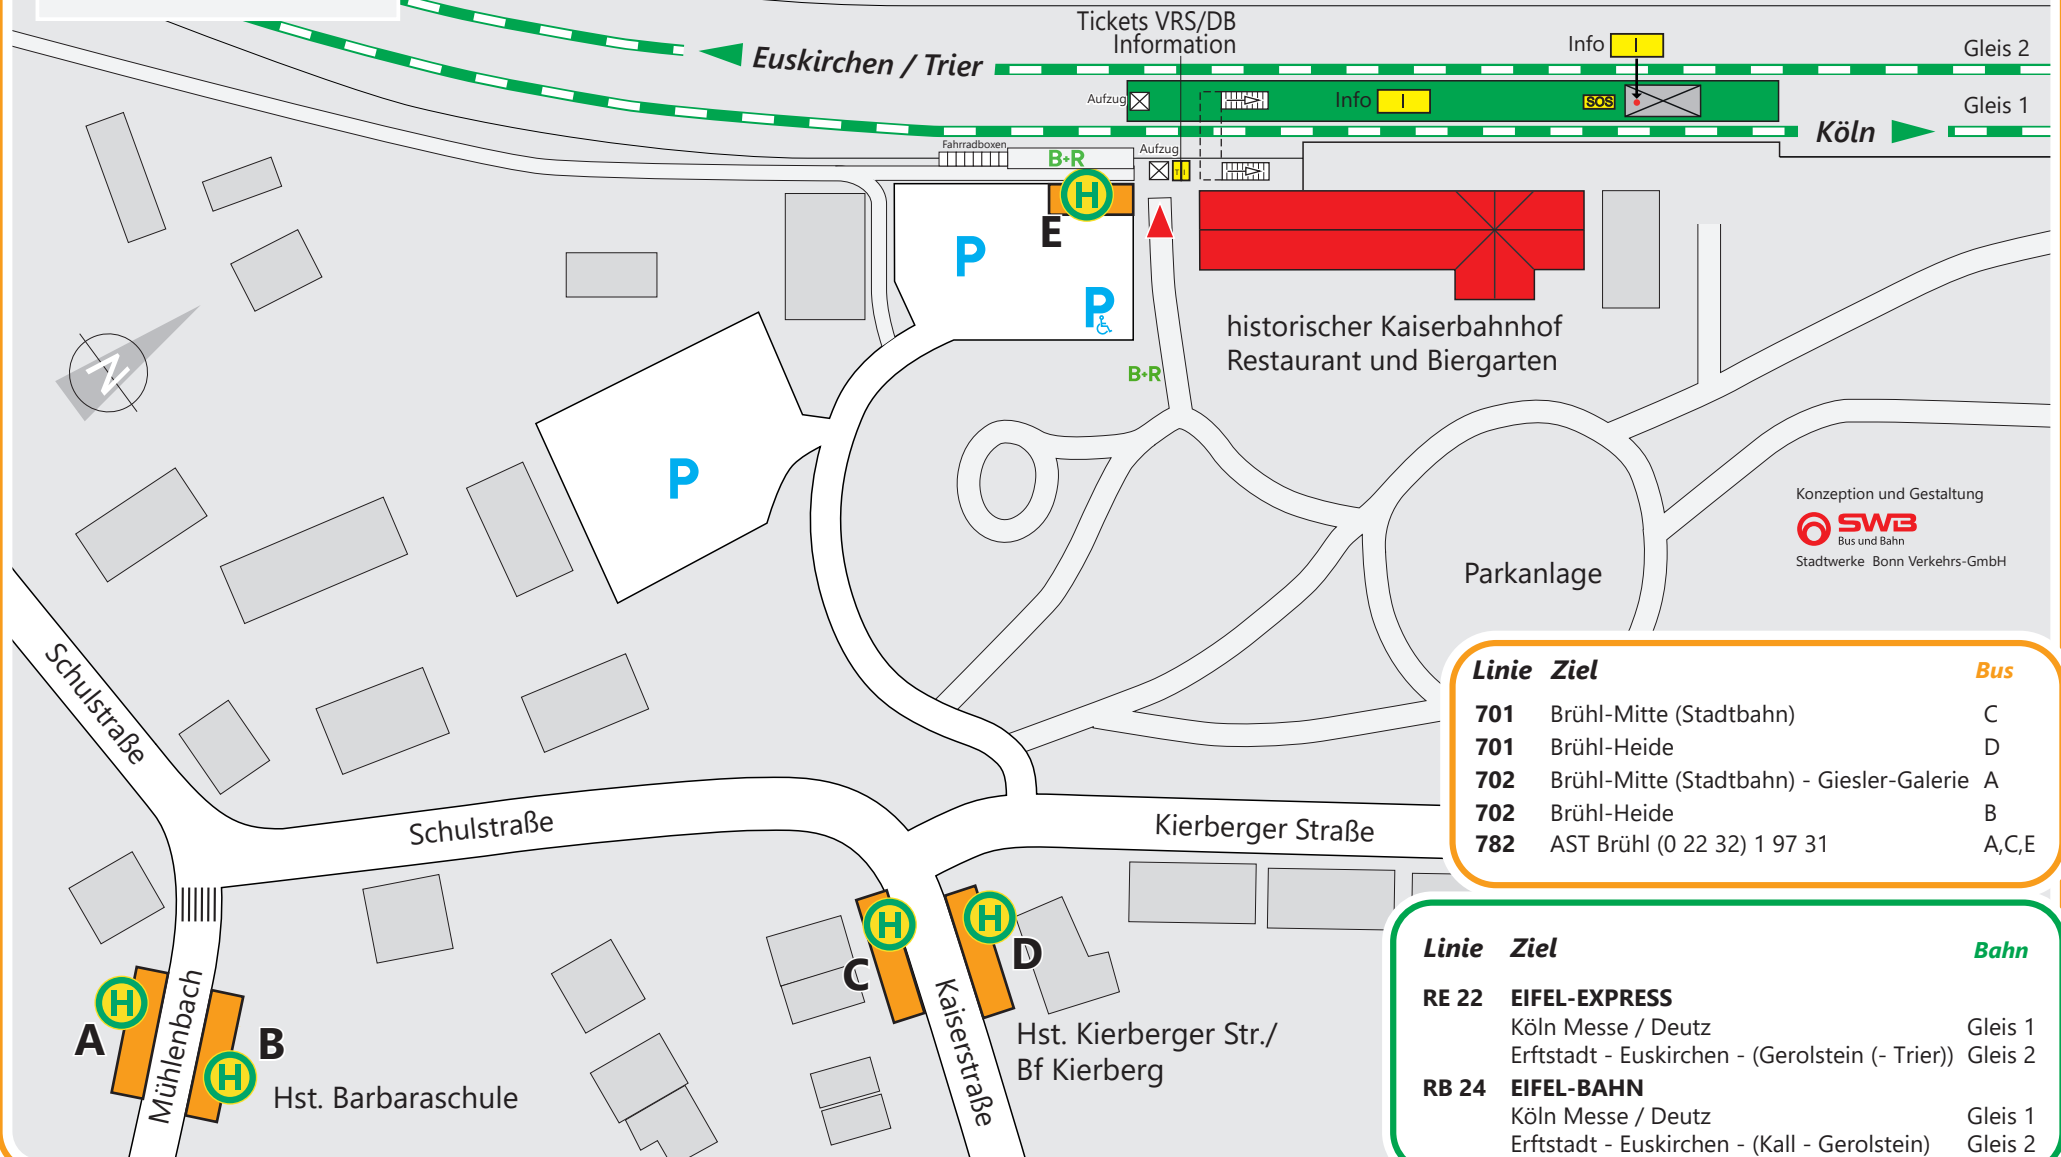

© Verkehrsverbund Rhein-Sieg GmbH
Stand: Dezember 2022

Brühl-Kierberg Bahnhof

Linie	Ziel	Bus
701	Brühl-Mitte (Stadtbahn)	C
701	Brühl-Heide	D
702	Brühl-Mitte (Stadtbahn) - Giesler-Galerie	A
702	Brühl-Heide	B
782	AST Brühl (0 22 32) 1 97 31	A,C,E

Linie	Ziel	Bahn
RE 22	EIFEL-EXPRESS Köln Messe / Deutz Erfstadt - Euskirchen - (Gerolstein (- Trier))	Gleis 1 Gleis 2
RB 24	EIFEL-BAHN Köln Messe / Deutz Erfstadt - Euskirchen - (Kall - Gerolstein)	Gleis 1 Gleis 2

Konzeption und Gestaltung
SWB
Bus und Bahn
Stadtwerke Bonn Verkehrs-GmbH