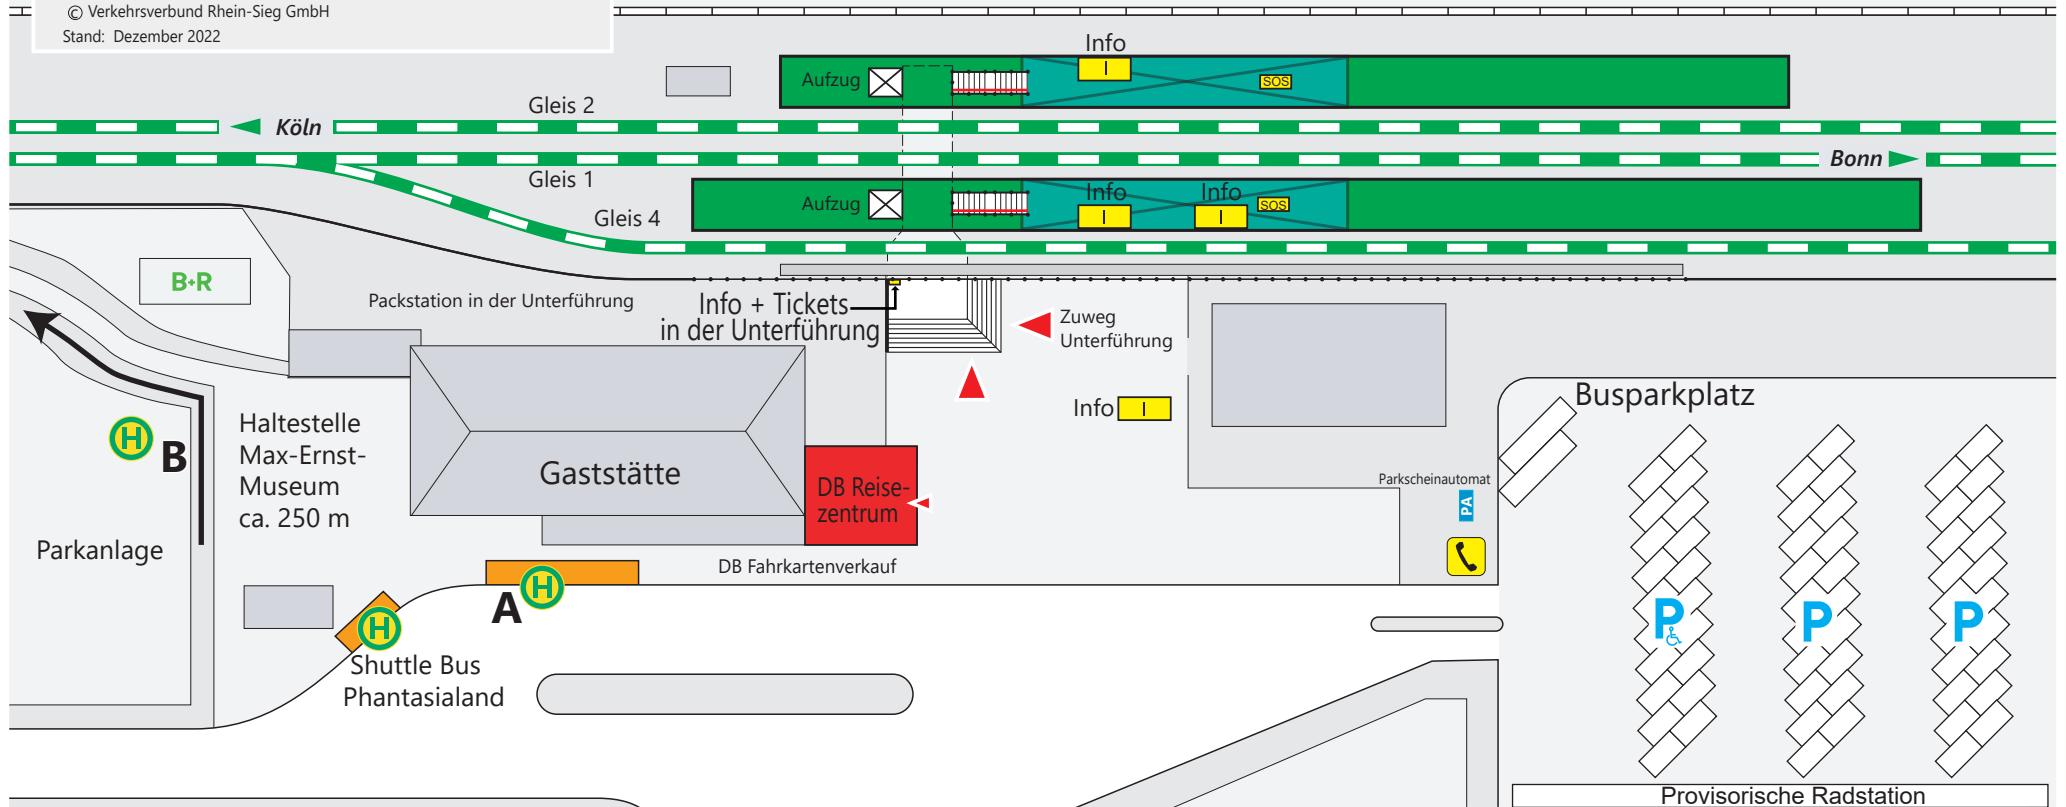

Brühl Bahnhof

Linie	Ziel	Bus
SB91	Dormagen Bf	A
SB93	Wesseling Stadtbahn	A
SB93	Erfstadt - Kerpen - Elsdorf	A
703	Engeldorfer Straße	B
930	Brühl Mitte	A
930	Wesseling Stadtbahn	A
782	AST (0 22 32) 1 97 31	A

Linie	Ziel	Bahn
RE 5 (RRX)	RHEIN-EXPRESS Bonn - Remagen - Bad Breisig (- Koblenz) Köln - (- Düsseldorf - Wesel)	Gleis 1 Gleis 2
RB 26	MITTELRHEINBAHN Bonn - Remagen - Brohl (- Koblenz - Mainz) Köln	Gleis 1 Gleis 2
RB 48	RHEIN-WUPPER-BAHN Bonn-Mehlem Köln - Solingen (- Wuppertal)	Gleis 1 Gleis 2